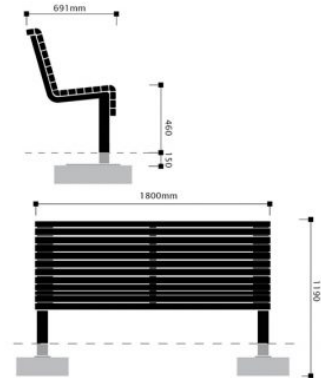

Edge 1800

Die Edge 1800 (Länge 1800 mm) ist die kleine Version aus der Bankserie Edge.

Produktbeschreibung

Die Edge 1800 (Länge 1800 mm) ist die kleine Version aus der Bankserie Edge. Trotz der kürzeren Form, fällt diese Bank direkt auf. Durch das Untergestell aus Stahl sieht man subtil durch die Latten hindurch. Dadurch sieht es so aus, als ob die Rückenlehne zweigeteilt ist. Das verleiht dieser Holzbankbank eine warme Ausstrahlung und lädt zum Verweilen ein.

Weitere Informationen

Exklusiv	Betonfundament
Abmessung	Länge = 1800 mm, Breite = 583 mm, Höhe = ca. 900mm
Material Bänke	FSC 100% Hartholz unbehandelt
Material Unterbau	Stahlrohr, feuerverzinkt und doppelt pulverbeschichtet 120 µ in RAL-Farbe nach Wunsch.